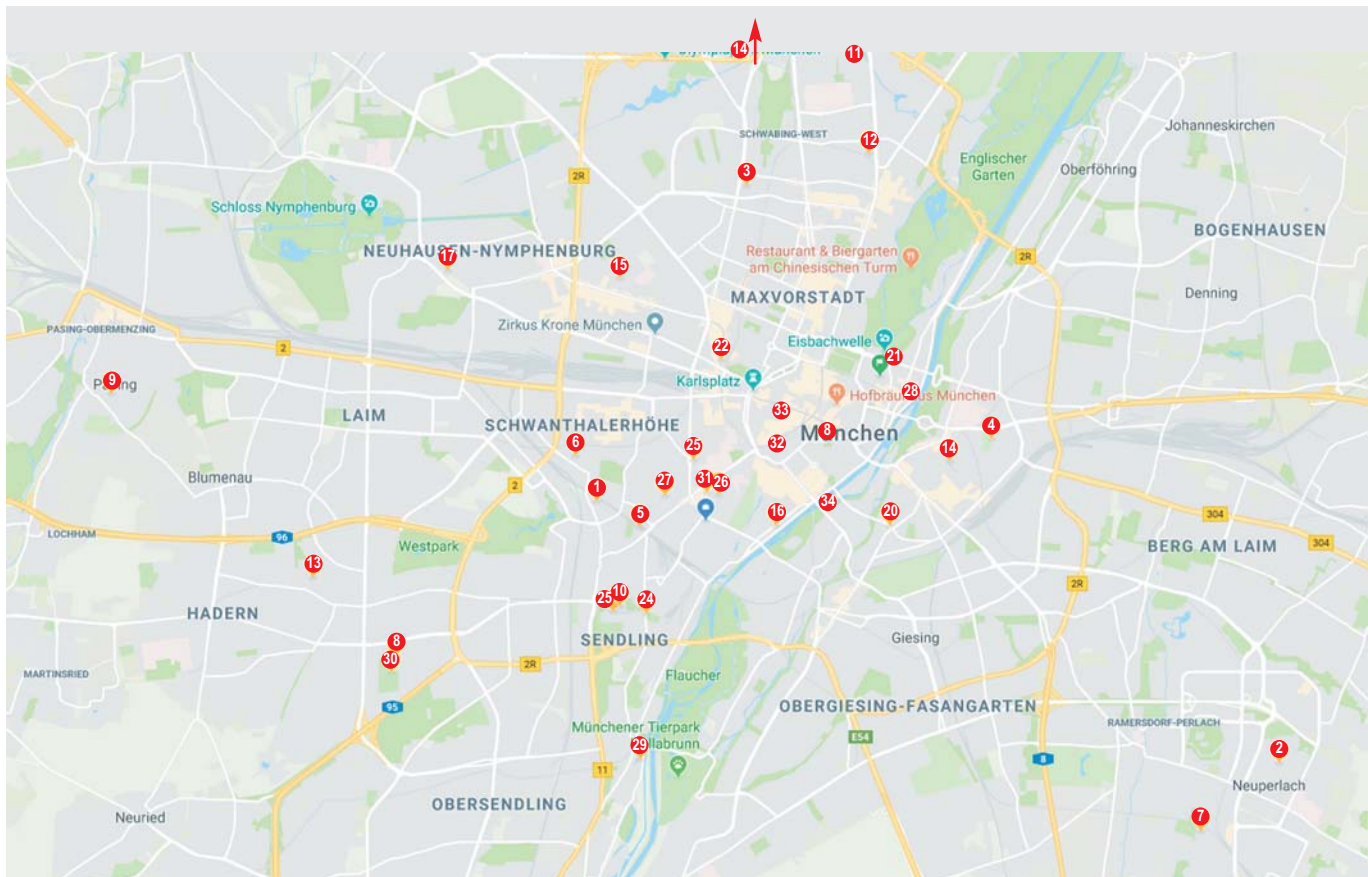

## MTV-Sportstätten während der Umbauphase

- |  |   |
|--|---|
| 1 Städt. Tagesheim an der Grundschule Pfeuferstraße 1                          | 18 Grundschule Werdenfelsstraße 58 (Geöffnet bis 16:00 Uhr)   |
| 2 Grundschule an der Kafkastraße 9   | 19 Schulzentrum Nordhaide, Schleibheimer Str. 510             |
| 3 Grundschule an der Farinellistraße 7   | 20 Maria-Theresia-Gymnasium München, Regerpl. 1               |
| 4 Grundschule, Flurstraße 4  | 21 Städtisches St.-Anna-Gymnasium, St.-Anna-Straße 20         |
| 5 Staatliche Berufliche Oberschule (FOS/BOS) für Wirtschaft, Lindwurmstraße 90 | 22 Städt. Luisengymnasium, Luisenstraße 7                     |
| 6 Carl-von-Linde-Realschule München, Ridlerstraße 26                           | 23 Staatl. Dante-Gymnasium, Wackersberger Str. 61             |
| 7 Städt. Heinrich-Heine-Gymnasium, Max-Reinhardt-Weg 27                        | 24 Sportanlage + Halle, Gaißbacher Str. 8                     |
| 8 Grundschule an der Klenzestraße 48   | 25 Staatl. Theresiengymnasium, Kaiser-Ludwig-Platz 3          |
| 9 Städtische Anne-Frank-Realschule, Bäckerstraße 58                            | 26 Grundschule Tumblingerstraße 6                             |
| 10 Staatl. Klenze-Gymnasium München, Wackersberger Str. 59                     | 27 Grundschule Stielerstraße 6                                |
| 11 Städt. Lion-Feuchtwanger-Gymnasium, Freiligrathstraße 71                    | 28 Wilhelm Gymnasium, Thierschstr. 46                         |
| 12 Staatl. Maximiliansgymnasium München, Karl-Theodor-Straße 9                 | 29 MTV München Kanu-Abteilung Bootshaus, Zentralländstraße 12 |
| 13 Guardini Grund- und Mittelschule, Gardinistraße 60                          | 30 MTV München von 1879 e.V., Sportpark Werdenfelsstraße 70   |
| 14 Mittelschule, Wörthstraße 2   | 31 MTV München von 1879 e.V., Sportzentrum Häberlstraße 11b   |
| 15 Rupprecht-Gymnasium, Albrechtstraße 7                                       | 32 Designschule München, Roßmarkt 15                          |
| 16 Mittelschule, Wittelsbacherstraße 10  | 33 Städtische Salvator Realschule, Damenstiftstraße 3         |
| 17 Städtische Sporthalle an der Arnulfstraße 270                               | 34 Pestalozzi Gymnasium, Eduard Schmid-Straße 1               |